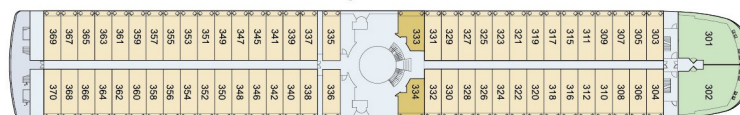

世纪神话、世纪传奇房间及甲板分布图

■ 豪华标准间 Deluxe Cabin
 ■ 豪华商务间 Junior Suite
 ■ 行政套房 Executive Suite
 ■ 总统套房 Presidential Suite

豪华标准间 Deluxe Cabin
28sq.m 301 sq.ft

豪华商务间 Junior Suite
30sq.m 323sq.ft

行政套房 Executive Suite
38.5sq.m 415 sq.ft

总统套房 Presidential Suite
106sq.m 1140sq.ft

六楼阳光甲板
Sun Deck

五楼娱乐甲板
Observation Deck

四楼驾驶甲板
Bridge Deck

三楼游步甲板
Promenade Deck

二楼层甲板
Upper Deck

主甲板
Main Deck

底舱
Bottom Deck