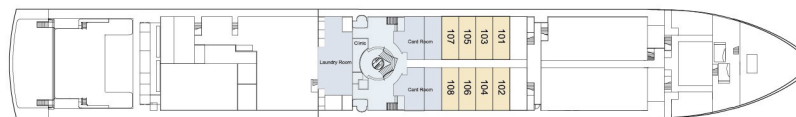

世纪神话、世纪传奇房间及甲板分布图

■ 豪华标准间 Deluxe Cabin
 ■ 豪华商务间 Junior Suite
 ■ 行政套房 Executive Suite
 ■ 总统套房 Presidential Suite

豪华标准间 Deluxe Cabin
28sq.m 301 sq.ft

豪华商务间 Junior Suite
30sq.m 323sq.ft

行政套房 Executive Suite
38.5sq.m 415 sq.ft

总统套房 Presidential Suite
106sq.m 1140sq.ft

六楼阳光甲板
Sun Deck

五楼娱乐甲板
Observation Deck

四楼驾驶甲板
Bridge Deck

三楼游步甲板
Promenade Deck

二楼层甲板
Upper Deck

主甲板
Main Deck

底舱
Bottom Deck