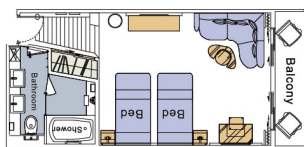

世纪神话、世纪传奇房间及甲板分布图

■ 豪华标准间 Deluxe Cabin
 ■ 豪华商务间 Junior Suite
 ■ 行政套房 Executive Suite
 ■ 总统套房 Presidential Suite

豪华标准间 Deluxe Cabin
28sq.m 301 sq.ft

豪华商务间 Junior Suite
30sq.m 323sq.ft

行政套房 Executive Suite
38.5sq.m 415 sq.ft

总统套房 Presidential Suite
106sq.m 1140sq.ft

六楼阳光甲板
Sun Deck

五楼娱乐甲板
Observation Deck

四楼驾驶甲板
Bridge Deck

三楼游步甲板
Promenade Deck

二楼层甲板
Upper Deck

主甲板
Main Deck

底舱
Bottom Deck