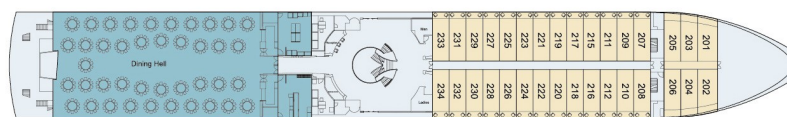

世纪神话、世纪传奇房间及甲板分布图

■ 豪华标准间 Deluxe Cabin
 ■ 豪华商务间 Junior Suite
 ■ 行政套房 Executive Suite
 ■ 总统套房 Presidential Suite

豪华标准间 Deluxe Cabin
28sq.m 301 sq.ft

豪华商务间 Junior Suite
30sq.m 323sq.ft

行政套房 Executive Suite
38.5sq.m 415 sq.ft

总统套房 Presidential Suite
106sq.m 1140sq.ft

六楼阳光甲板
Sun Deck

五楼娱乐甲板
Observation Deck

四楼驾驶甲板
Bridge Deck

三楼游步甲板
Promenade Deck

二楼层甲板
Upper Deck

主甲板
Main Deck

底舱
Bottom Deck