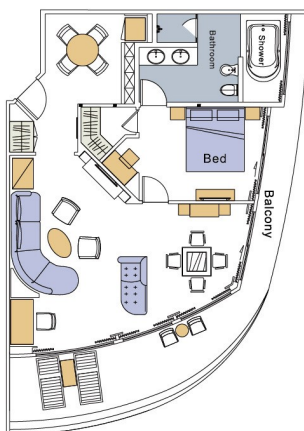

世纪神话、世纪传奇房间及甲板分布图

■ 豪华标准间 Deluxe Cabin
 ■ 豪华商务间 Junior Suite
 ■ 行政套房 Executive Suite
 ■ 总统套房 Presidential Suite

豪华标准间 Deluxe Cabin
28sq.m 301 sq.ft

豪华商务间 Junior Suite
30sq.m 323sq.ft

行政套房 Executive Suite
38.5sq.m 415 sq.ft

总统套房 Presidential Suite
106sq.m 1140sq.ft

六楼阳光甲板
Sun Deck

五楼娱乐甲板
Observation Deck

四楼驾驶甲板
Bridge Deck

三楼游步甲板
Promenade Deck

二楼层甲板
Upper Deck

主甲板
Main Deck

底舱
Bottom Deck