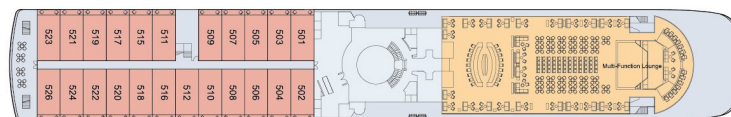

世纪神话、世纪传奇房间及甲板分布图

■ 豪华标准间 Deluxe Cabin
 ■ 豪华商务间 Junior Suite
 ■ 行政套房 Executive Suite
 ■ 总统套房 Presidential Suite

豪华标准间 Deluxe Cabin
28sq.m 301 sq.ft

豪华商务间 Junior Suite
30sq.m 323sq.ft

行政套房 Executive Suite
38.5sq.m 415 sq.ft

总统套房 Presidential Suite
106sq.m 1140sq.ft

六楼阳光甲板
Sun Deck

五楼娱乐甲板
Observation Deck

四楼驾驶甲板
Bridge Deck

三楼游步甲板
Promenade Deck

二楼层甲板
Upper Deck

主甲板
Main Deck

底舱
Bottom Deck