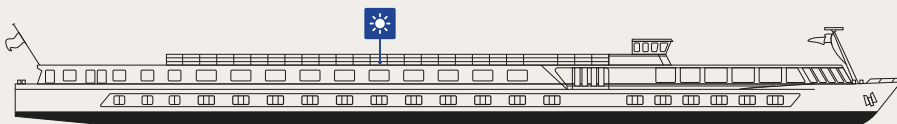

MS Johannes Brahms

 Zonnedek / Sun deck / Sonnendeck

 Bar & Lounge

 Restaurant

 Traplift / Stairlift / Treppenlift
Max. 100KG

 2-persoonshut bovendeck met panoramaraam

 2-persoonshut hoofddeck met panoramaraam

/ 2-personscabin upper deck with panoramic window

/ 2-personscabin main deck with panoramic window

/ 2-Bettkabine Oberdeck mit Panoramafenster

/ 2-Bettkabine Hauptdeck mit Panoramafenster