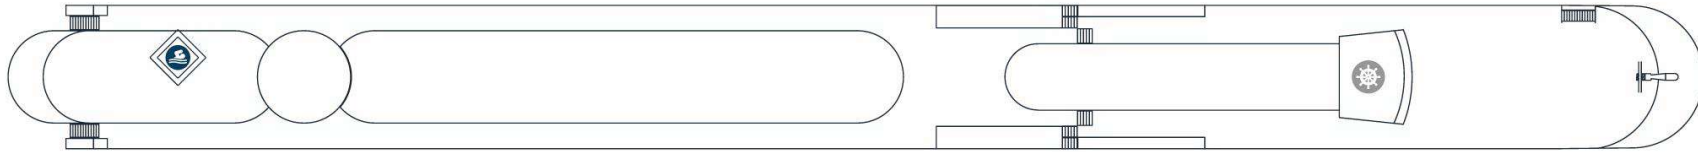

Sonnendeck | Sun deck

Diamant Deck | Diamond Deck No. 300

Rubin Deck | Ruby Deck No. 200

Smaragd Deck | Emerald Deck No. 100

Legende

- Eingang
- Aufzug
- Rezeption
- RIVERSIDE Restaurant
- VIVA's Trattoria
- MOMENTS
- Panoramasalon
- Pool
- Fitness
- Massage
- WC
- Küche
- Steuerhaus
- Besatzung
- Zweitbettkabine¹
- Zweitbettkabine²
- Unique Suite¹
- Suite¹
- Junior Suite¹

Key

- Entrance
- Elevator
- Reception Desk
- RIVERSIDE Restaurant
- VIVA's Trattoria
- MOMENTS
- Panorama Salon
- Pool
- Fitness
- Massage
- Restrooms
- Kitchen
- Wheelhouse
- Crew
- Double Cabin¹
- Double Cabin²
- Unique Suite¹
- Suite¹
- Junior Suite¹