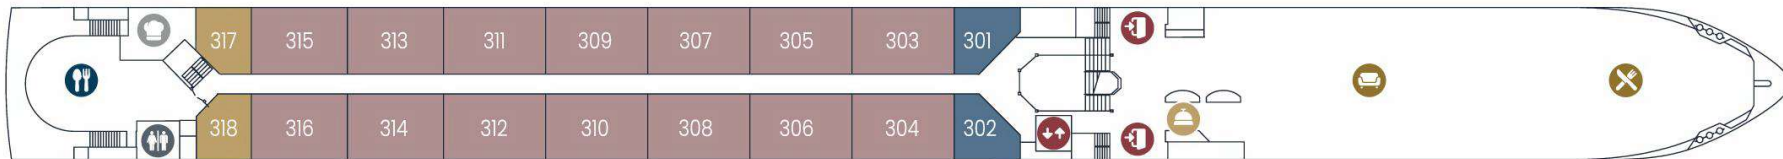

Sonnendeck | Sun deck

Diamant Deck | Diamond Deck No. 300

Rubin Deck | Ruby Deck No. 200

Smaragd Deck | Emerald Deck No. 100

Legende

- Eingang
- Aufzug
- Rezeption
- RIVERSIDE Restaurant
- VIVA's Trattoria
- MOMENTS
- Panoramasalon
- Pool
- Fitness
- Massage
- WC
- Küche
- Steuerhaus
- Besatzung
- Zweitbettkabine¹
- Zweitbettkabine²
- Unique Suite¹
- Suite¹
- Junior Suite¹

Key

- Entrance
- Elevator
- Reception Desk
- RIVERSIDE Restaurant
- VIVA's Trattoria
- MOMENTS
- Panorama Salon
- Pool
- Fitness
- Massage
- Restrooms
- Kitchen
- Wheelhouse
- Crew
- Double Cabin¹
- Double Cabin²
- Unique Suite¹
- Suite¹
- Junior Suite¹

1) Französischer Balkon 2) Fenster (nicht zu öffnen)

1) French Balcony 2) Fixed Windows