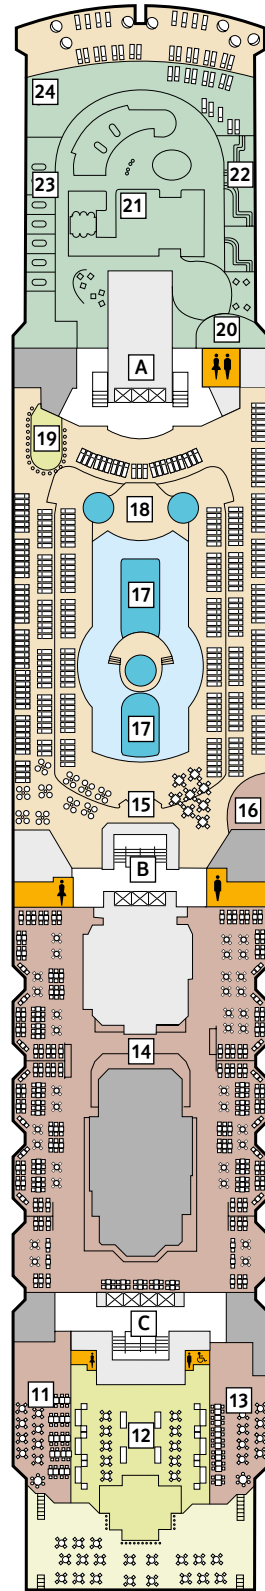

Deckgrundrisse Mein Schiff 2

Decks, Kabinen, Suiten und mehr auf unserem zweiten Wohlfühlschiff.

360° 360°-Panoramen:
www.tuicruises.com/meinschiff2

14 Brise

12 Horizont

11 Aqua

10 Perle

9 Koralle

- ### Kabinenkategorien*
- 10026 Suite
 - 10042 Themensuiten
 - 12002 Junior Suite Veranda Kat. A
 - 10012 Junior Suite Veranda Kat. B
 - 10171 Familienkabine Veranda
 - 10000 Verandakabine Kat. A
 - 10162 Verandakabine Kat. B
 - 9039 Balkonkabine Kat. A
 - 9242 Balkonkabine Kat. B
 - 9005 Außenkabine Kat. A
 - 9017 Innenkabine Kat. A
 - 9232 Innenkabine Kat. B

- ### Legende
- Restaurant
 - Bar
 - SPA & Sport
 - Unterhaltung/Theater
 - Betriebsräume
 - Küche
 - Verbindungstür
 - Bettcouch
 - Doppelbettcouch
 - 1 Pullman-Bett
 - 2 Pullman-Betten
 - Betten nicht auseinanderstellbar
 - A B C Treppenhausbezeichnung

- 27 Unschlag Bar
- 28 Atrium
- 29 Schau Bar
- 30 Promenadendeck
- 31 Blaue Welt Bar – Sushi
- 32 Wein & Wahrheit Vinothek
- 33 Surf & Turf – Steakhouse
- 34 Kunstgalerie
- 35 Dinnerzimmer
- 36 Neuer Wall – Einkaufspassage
- 37 Theater
- 38 Atlantik – Klassik
- 39 Blaue Welt Bar – Lounge
- 40 Atelier
- 41 Landausflüge, Golf & Biking
- 42 Bibliothek
- 43 Meerleben
- 44 Fotogalerie
- 45 TUI Bar
- 46 Bordreiseleitung
- 47 Konferenzräume
- 48 Internet
- 49 Blaue Welt Bar – Apéro
- 50 Richards – Feines Essen
- 51 Rezeption
- 52 Bordhospital