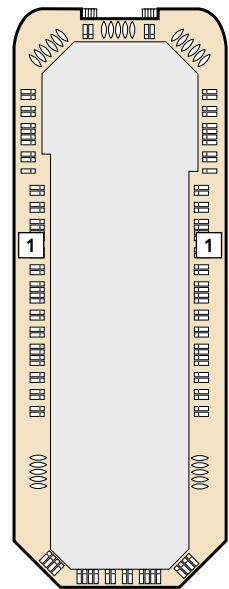

Deckgrundrisse Mein Schiff 2

Decks, Kabinen, Suiten und mehr auf unserem zweiten Wohlfühlschiff.

360° 360°-Panoramen:
www.tuicruises.com/meinschiff2

14 Brise

12 Horizont

11 Aqua

10 Perle

9 Koralle

- ### Kabinenkategorien*
- 10026 Suite
 - 10042 Themensuiten
 - 12002 Junior Suite Veranda Kat. A
 - 10012 Junior Suite Veranda Kat. B
 - 10171 Familienkabine Veranda
 - 10000 Verandakabine Kat. A
 - 10162 Verandakabine Kat. B
 - 9039 Balkonkabine Kat. A
 - 9242 Balkonkabine Kat. B
 - 9005 Außenkabine Kat. A
 - 9017 Innenkabine Kat. A
 - 9232 Innenkabine Kat. B

- ### Legende
- Restaurant
 - Bar
 - SPA & Sport
 - Unterhaltung/Theater
 - Betriebsräume
 - Küche
 - Verbindungstür
 - Bettcouch
 - Doppelbettcouch
 - 1 Pullman-Bett
 - 2 Pullman-Betten
 - Betten nicht auseinanderstellbar
 - A B C Treppenhausbezeichnung