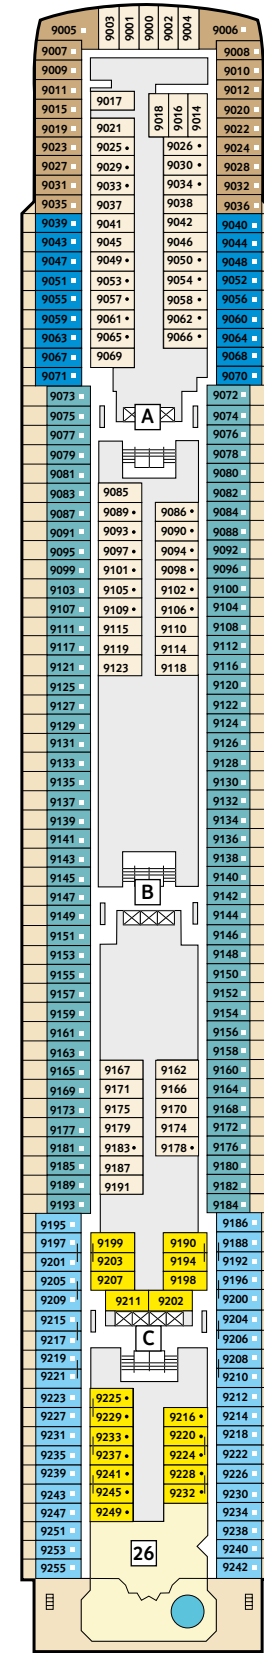

Deckgrundrisse Mein Schiff 2

Decks, Kabinen, Suiten und mehr auf unserem zweiten Wohlfühlschiff.

360° 360°-Panoramen:
www.tuicruises.com/meinschiff2

14 Brise

12 Horizont

11 Aqua

10 Perle

9 Koralle

- ### Kabinenkategorien*
- 10026 Suite
 - 10042 Themensuiten
 - 12002 Junior Suite Veranda Kat. A
 - 10012 Junior Suite Veranda Kat. B
 - 10171 Familienkabine Veranda
 - 10000 Verandakabine Kat. A
 - 10162 Verandakabine Kat. B
 - 9039 Balkonkabine Kat. A
 - 9242 Balkonkabine Kat. B
 - 9005 Außenkabine Kat. A
 - 9017 Innenkabine Kat. A
 - 9232 Innenkabine Kat. B

- ### Legende
- Restaurant
 - Bar
 - SPA & Sport
 - Unterhaltung/Theater
 - Betriebsräume
 - Küche
 - Verbindungstür
 - Bettcouch
 - Doppelbettcouch
 - 1 Pullman-Bett
 - 2 Pullman-Betten
 - Betten nicht auseinanderstellbar
 - A B C Treppenhausbezeichnung