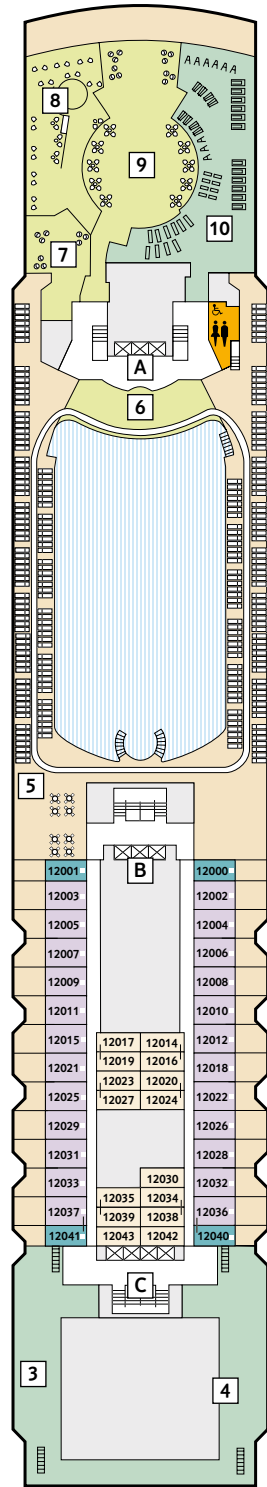

Deckgrundrisse Mein Schiff 2

Decks, Kabinen, Suiten und mehr auf unserem zweiten Wohlfühlschiff.

360° 360°-Panoramen:
www.tuicruises.com/meinschiff2

14 Brise

12 Horizont

11 Aqua

10 Perle

9 Koralle

- ### Kabinenkategorien*
- 10026 Suite
 - 10042 Themensuiten
 - 12002 Junior Suite Veranda Kat. A
 - 10012 Junior Suite Veranda Kat. B
 - 10171 Familienkabine Veranda
 - 10000 Verandakabine Kat. A
 - 10162 Verandakabine Kat. B
 - 9039 Balkonkabine Kat. A
 - 9242 Balkonkabine Kat. B
 - 9005 Außenkabine Kat. A
 - 9017 Innenkabine Kat. A
 - 9232 Innenkabine Kat. B

- ### Legende
- Restaurant
 - Bar
 - SPA & Sport
 - Unterhaltung/Theater
 - Betriebsräume
 - Küche
 - Verbindungstür
 - Bettcouch
 - Doppelbettcouch
 - 1 Pullman-Bett
 - 2 Pullman-Betten
 - Betten nicht auseinanderstellbar
 - A B C Treppenhausbezeichnung

- 27 Unschlag Bar
- 28 Atrium
- 29 Schau Bar
- 30 Promenadendeck
- 31 Blaue Welt Bar – Sushi
- 32 Wein & Wahrheit Vinothek
- 33 Surf & Turf – Steakhouse
- 34 Kunstgalerie
- 35 Dinnerzimmer
- 36 Neuer Wall – Einkaufspassage
- 37 Theater
- 38 Atlantik – Klassik
- 39 Blaue Welt Bar – Lounge
- 40 Atelier
- 41 Landausflüge, Golf & Biking
- 42 Bibliothek
- 43 Meerleben
- 44 Fotogalerie
- 45 TUI Bar
- 46 Bordreiseleitung
- 47 Konferenzräume
- 48 Internet
- 49 Blaue Welt Bar – Apéro
- 50 Richards – Feines Essen
- 51 Rezeption
- 52 Bordhospital