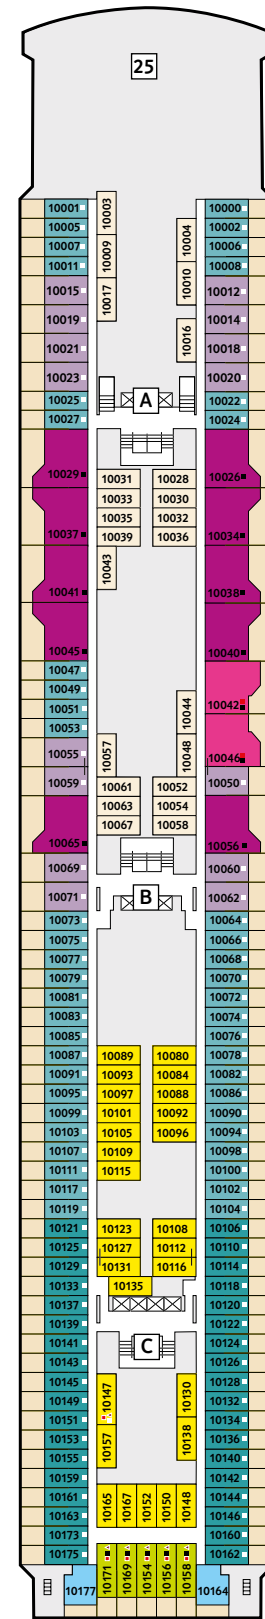

Deckgrundrisse Mein Schiff 2

Decks, Kabinen, Suiten und mehr auf unserem zweiten Wohlfühlschiff.

360° 360°-Panoramen:
www.tuicruises.com/meinschiff2

14 Brise

12 Horizont

11 Aqua

10 Perle

9 Koralle

- ### Kabinenkategorien*
- 10026 Suite
 - 10042 Themensuiten
 - 12002 Junior Suite Veranda Kat. A
 - 10012 Junior Suite Veranda Kat. B
 - 10171 Familienkabine Veranda
 - 10000 Verandakabine Kat. A
 - 10162 Verandakabine Kat. B
 - 9039 Balkonkabine Kat. A
 - 9242 Balkonkabine Kat. B
 - 9005 Außenkabine Kat. A
 - 9017 Innenkabine Kat. A
 - 9232 Innenkabine Kat. B

- ### Legende
- Restaurant
 - Bar
 - SPA & Sport
 - Unterhaltung/Theater
 - Betriebsräume
 - Küche
 - Verbindungstür
 - Bettcouch
 - Doppelbettcouch
 - 1 Pullman-Bett
 - 2 Pullman-Betten
 - Betten nicht auseinanderstellbar
 - A B C Treppenhausbezeichnung