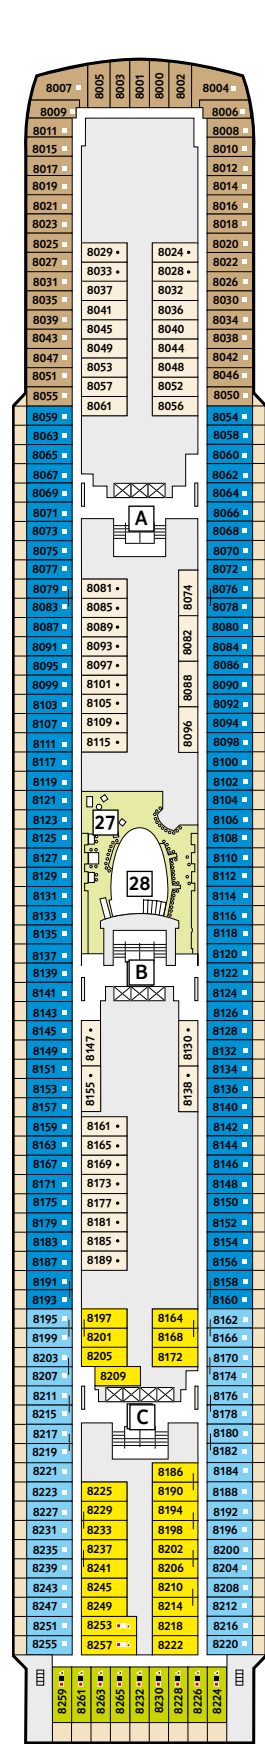

Kabinenkategorien*

- 8259 Familienkabine Veranda
- 8054 Balkonkabine Kat. A
- 8195 Balkonkabine Kat. B
- 8004 Außenkabine Kat. A
- 4015 Außenkabine Kat. B
- 4011 Außenkabine Kat. C
- 8024 Innenkabine Kat. A
- 8164 Innenkabine Kat. B
- 4038 Innenkabine Kat. C
- 4136 Innenkabine Kat. D

Legende

- Restaurant
- Bar
- SPA & Sport
- Unterhaltung/Theater
- Betriebsräume
- Küche
- Barrierefreie Kabine
- Verbindungstür
- Bettcouch
- Doppelbettcouch
- 1 Pullman-Bett
- 2 Pullman-Betten
- Kabine mit Bullauge
- Kabine mit Sichtbehinderung
- Betten nicht zusammenstellbar
- Betten nicht auseinanderstellbar
- A B C Treppenhausbezeichnung

- 27 Unschlag Bar
- 28 Atrium
- 29 Schau Bar
- 30 Promenadendeck
- 31 Blaue Welt Bar – Sushi
- 32 Wein & Wahrheit Vinothek
- 33 Surf & Turf – Steakhouse
- 34 Kunstgalerie
- 35 Dinnerzimmer
- 36 Neuer Wall – Einkaufspassage
- 37 Theater
- 38 Atlantik – Klassik
- 39 Blaue Welt Bar – Lounge
- 40 Atelier
- 41 Landausflüge, Golf & Biking
- 42 Bibliothek
- 43 Meerleben
- 44 Fotogalerie
- 45 TUI Bar
- 46 Bordreiseleitung
- 47 Konferenzräume
- 48 Internet
- 49 Blaue Welt Bar – Apéro
- 50 Richards – Feines Essen
- 51 Rezeption
- 52 Bordhospital

* Beispielhafte Darstellung der Kabinenummern. Änderungen vorbehalten.