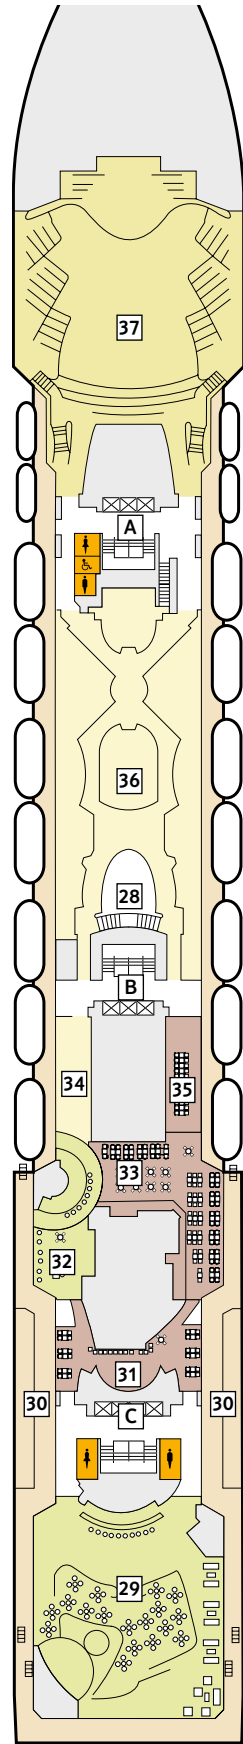

Kabinenkategorien*

- 8259 Familienkabine Veranda
- 8054 Balkonkabine Kat. A
- 8195 Balkonkabine Kat. B
- 8004 Außenkabine Kat. A
- 4015 Außenkabine Kat. B
- 4011 Außenkabine Kat. C
- 8024 Innenkabine Kat. A
- 8164 Innenkabine Kat. B
- 4038 Innenkabine Kat. C
- 4136 Innenkabine Kat. D

Legende

- Restaurant
- Bar
- SPA & Sport
- Unterhaltung/Theater
- Betriebsräume
- Küche
- Barrierefreie Kabine
- Verbindungstür
- Bettcouch
- Doppelbettcouch
- 1 Pullman-Bett
- 2 Pullman-Betten
- Kabine mit Bullauge
- Kabine mit Sichtbehinderung
- Betten nicht zusammenstellbar
- Betten nicht auseinanderstellbar
- A B C Treppenhausbezeichnung

- 27 Unschlag Bar
- 28 Atrium
- 29 Schau Bar
- 30 Promenadendeck
- 31 Blaue Welt Bar – Sushi
- 32 Wein & Wahrheit Vinothek
- 33 Surf & Turf – Steakhouse
- 34 Kunstgalerie
- 35 Dinnerzimmer
- 36 Neuer Wall – Einkaufspassage
- 37 Theater
- 38 Atlantik – Klassik
- 39 Blaue Welt Bar – Lounge
- 40 Atelier
- 41 Landausflüge, Golf & Biking
- 42 Bibliothek
- 43 Meerleben
- 44 Fotogalerie
- 45 TUI Bar
- 46 Bordreiseleitung
- 47 Konferenzräume
- 48 Internet
- 49 Blaue Welt Bar – Apéro
- 50 Richards – Feines Essen
- 51 Rezeption
- 52 Bordhospital

* Beispielhafte Darstellung der Kabinenummern. Änderungen vorbehalten.