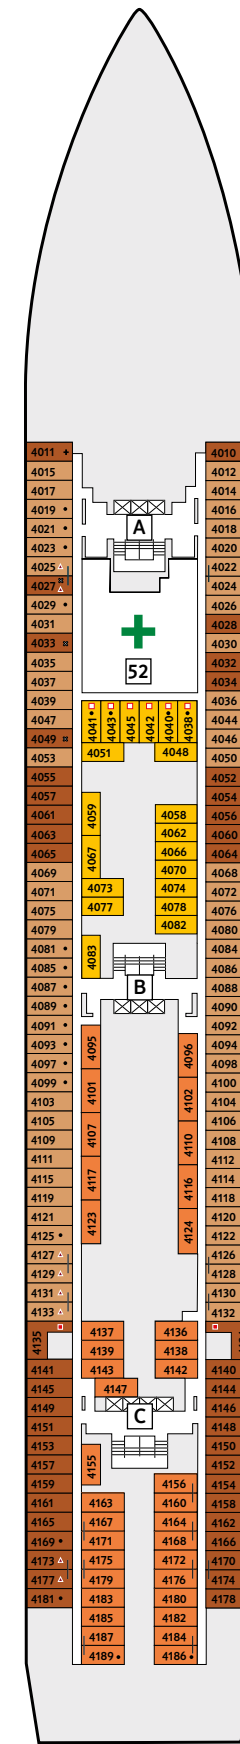

Kabinenkategorien*

- 8259 Familienkabine Veranda
- 8054 Balkonkabine Kat. A
- 8195 Balkonkabine Kat. B
- 8004 Außenkabine Kat. A
- 4015 Außenkabine Kat. B
- 4011 Außenkabine Kat. C
- 8024 Innenkabine Kat. A
- 8164 Innenkabine Kat. B
- 4038 Innenkabine Kat. C
- 4136 Innenkabine Kat. D

Legende

- Restaurant
- Bar
- SPA & Sport
- Unterhaltung/Theater
- Betriebsräume
- Küche
- Barrierefreie Kabine
- Verbindungstür
- Bettcouch
- Doppelbettcouch
- 1 Pullman-Bett
- 2 Pullman-Betten
- Kabine mit Bullauge
- Kabine mit Sichtbehinderung
- Betten nicht zusammenstellbar
- Betten nicht auseinanderstellbar
- A B C Treppenhausbezeichnung

- 27 Unschlag Bar
- 28 Atrium
- 29 Schau Bar
- 30 Promenadendeck
- 31 Blaue Welt Bar – Sushi
- 32 Wein & Wahrheit Vinothek
- 33 Surf & Turf – Steakhouse
- 34 Kunstgalerie
- 35 Dinnerzimmer
- 36 Neuer Wall – Einkaufspassage
- 37 Theater
- 38 Atlantik – Klassik
- 39 Blaue Welt Bar – Lounge
- 40 Atelier
- 41 Landausflüge, Golf & Biking
- 42 Bibliothek
- 43 Meerleben
- 44 Fotogalerie
- 45 TUI Bar
- 46 Bordreiseleitung
- 47 Konferenzräume
- 48 Internet
- 49 Blaue Welt Bar – Apéro
- 50 Richards – Feines Essen
- 51 Rezeption
- 52 Bordhospital

* Beispielhafte Darstellung der Kabinenummern. Änderungen vorbehalten.