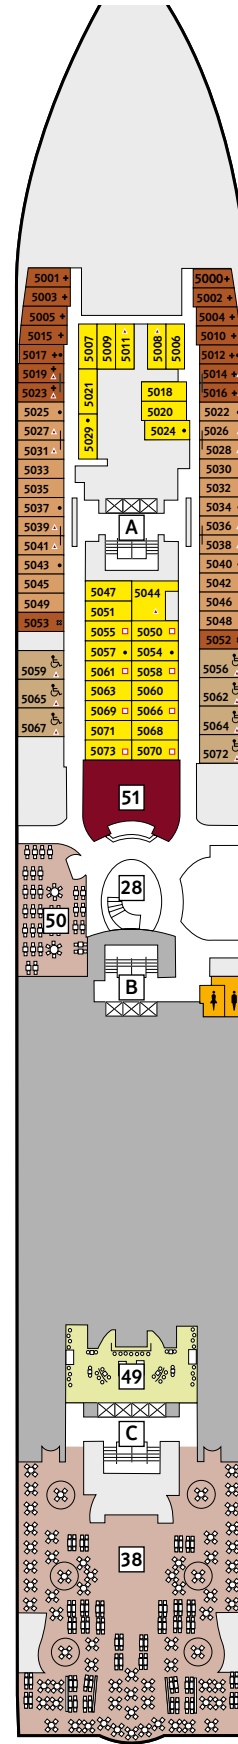

Kabinenkategorien*

- 8259 Familienkabine Veranda
- 8054 Balkonkabine Kat. A
- 8195 Balkonkabine Kat. B
- 8004 Außenkabine Kat. A
- 4015 Außenkabine Kat. B
- 4011 Außenkabine Kat. C
- 8024 Innenkabine Kat. A
- 8164 Innenkabine Kat. B
- 4038 Innenkabine Kat. C
- 4136 Innenkabine Kat. D

Legende

- Restaurant
- Bar
- SPA & Sport
- Unterhaltung/Theater
- Betriebsräume
- Küche
- Barrierefreie Kabine
- Verbindungstür
- Bettcouch
- Doppelbettcouch
- 1 Pullman-Bett
- 2 Pullman-Betten
- Kabine mit Bullauge
- Kabine mit Sichtbehinderung
- Betten nicht zusammenstellbar
- Betten nicht auseinanderstellbar
- A B C Treppenhausbezeichnung

- 27 Unschlag Bar
- 28 Atrium
- 29 Schau Bar
- 30 Promenadendeck
- 31 Blaue Welt Bar – Sushi
- 32 Wein & Wahrheit Vinothek
- 33 Surf & Turf – Steakhouse
- 34 Kunstgalerie
- 35 Dinnerzimmer
- 36 Neuer Wall – Einkaufspassage
- 37 Theater
- 38 Atlantik – Klassik
- 39 Blaue Welt Bar – Lounge
- 40 Atelier
- 41 Landausflüge, Golf & Biking
- 42 Bibliothek
- 43 Meerleben
- 44 Fotogalerie
- 45 TUI Bar
- 46 Bordreiseleitung
- 47 Konferenzräume
- 48 Internet
- 49 Blaue Welt Bar – Apéro
- 50 Richards – Feines Essen
- 51 Rezeption
- 52 Bordhospital

* Beispielhafte Darstellung der Kabinenummern. Änderungen vorbehalten.