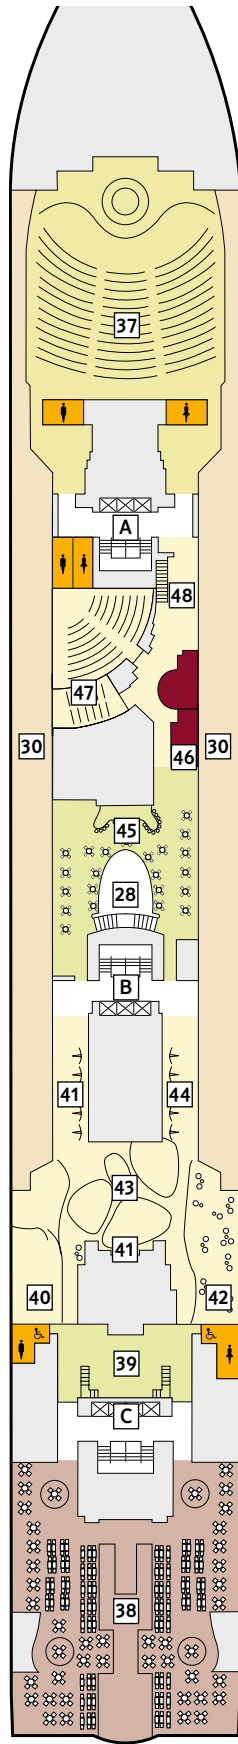

Kabinenkategorien*

- 8259 Familienkabine Veranda
- 8054 Balkonkabine Kat. A
- 8195 Balkonkabine Kat. B
- 8004 Außenkabine Kat. A
- 4015 Außenkabine Kat. B
- 4011 Außenkabine Kat. C
- 8024 Innenkabine Kat. A
- 8164 Innenkabine Kat. B
- 4038 Innenkabine Kat. C
- 4136 Innenkabine Kat. D

Legende

- Restaurant
- Bar
- SPA & Sport
- Unterhaltung/Theater
- Betriebsräume
- Küche
- Barrierefreie Kabine
- Verbindungstür
- Bettcouch
- Doppelbettcouch
- 1 Pullman-Bett
- 2 Pullman-Betten
- Kabine mit Bullauge
- Kabine mit Sichtbehinderung
- Betten nicht zusammenstellbar
- Betten nicht auseinanderstellbar
- A B C Treppenhausbezeichnung

- 27 Unschlag Bar
- 28 Atrium
- 29 Schau Bar
- 30 Promenadendeck
- 31 Blaue Welt Bar – Sushi
- 32 Wein & Wahrheit Vinothek
- 33 Surf & Turf – Steakhouse
- 34 Kunstgalerie
- 35 Dinnerzimmer
- 36 Neuer Wall – Einkaufspassage
- 37 Theater
- 38 Atlantik – Klassik
- 39 Blaue Welt Bar – Lounge
- 40 Atelier
- 41 Landausflüge, Golf & Biking
- 42 Bibliothek
- 43 Meerleben
- 44 Fotogalerie
- 45 TUI Bar
- 46 Bordreiseleitung
- 47 Konferenzräume
- 48 Internet
- 49 Blaue Welt Bar – Apéro
- 50 Richards – Feines Essen
- 51 Rezeption
- 52 Bordhospital

* Beispielhafte Darstellung der Kabinenummern. Änderungen vorbehalten.