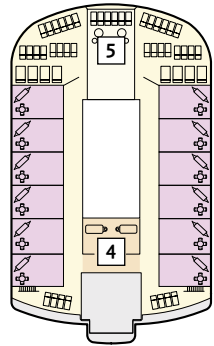

# Deckgrundrisse Mein Schiff 5

Willkommen an Bord der Mein Schiff 5.

Weitere Informationen unter:  
[www.tuicruises.com/mein Schiff 5](http://www.tuicruises.com/mein Schiff 5)

15 Brise

14 Horizont

12 Aqua

11 Krabbe

### Kabinenkategorien\*

- 14000 Himmel & Meer Suite
- 11162 Premium Verandakabine
- 11000 SPA Balkonkabine
- 11020 Balkonkabine Kat. B
- 11120 Balkonkabine Kat. C
- 11060 Innenkabine Kat. A

### Legende

- Restaurant
  - Bar
  - SPA & Sport
  - Unterhaltung/Theater
  - Betriebsräume
  - Küche
- 
- | Verbindungstür
  - Bettcouch
  - Doppelbettcouch
  - Betten nicht auseinanderstellbar
  - A B Treppenhausbezeichnung

Für **Innenkabinen** mit geraden Kabinennummern gilt: Türen öffnen sich steuerbord (Schiffsrichtung rechts). Hat Ihre Innenkabine eine ungerade Kabinennummer, so öffnet sich die Tür backbord (Schiffsrichtung links).