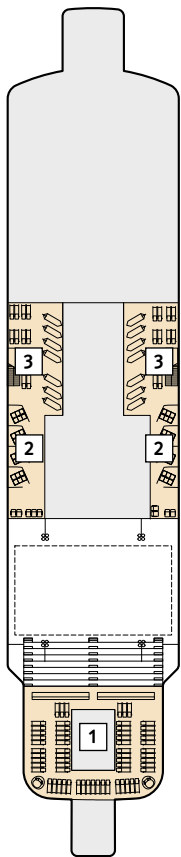

# Deckgrundrisse Mein Schiff 5

Willkommen an Bord der Mein Schiff 5.

Weitere Informationen unter:  
[www.tuicruises.com/mein Schiff 5](http://www.tuicruises.com/mein Schiff 5)

15 Brise

14 Horizont

12 Aqua

11 Krabbe

### Kabinenkategorien\*

- 14000 Himmel & Meer Suite
- 11162 Premium Verandakabine
- 11000 SPA Balkonkabine
- 11020 Balkonkabine Kat. B
- 11120 Balkonkabine Kat. C
- 11060 Innenkabine Kat. A

### Legende

- Restaurant
  - Bar
  - SPA & Sport
  - Unterhaltung/Theater
  - Betriebsräume
  - Küche
- 
- | Verbindungstür
  - Bettcouch
  - Doppelbettcouch
  - Betten nicht auseinanderstellbar
  - A B Treppenhausbezeichnung

Für **Innenkabinen** mit geraden Kabinennummern gilt: Türen öffnen sich steuerbord (Schiffsrichtung rechts). Hat Ihre Innenkabine eine ungerade Kabinennummer, so öffnet sich die Tür backbord (Schiffsrichtung links).