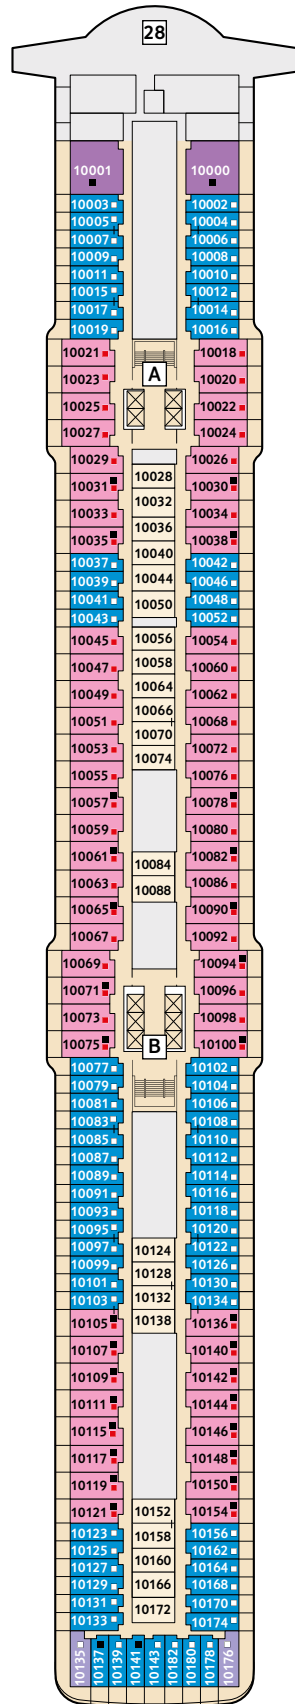

10 Perle

Kabinenkategorien*

- 10000 Themen Suite
- 10105 Junior Suite Balkon
- 6176 Diamant Suite (*Mein Schiff 4*)
- 6005 Familienkabine Balkon
- 8002 Familienkabine Außen Kat. A
- 7000 Familienkabine Außen Kat. B
- 9230 Premium Verandakabine
- 7201 Kombi Balkonkabine
- 10003 Balkonkabine Kat. A
- 9040 Balkonkabine Kat. C
- 8040 Balkonkabine Kat. D
- 7040 Balkonkabine Kat. E
- 6043 Balkonkabine Kat. F
- 6010 Balkonkabine Kat. G
- 6068 Balkonkabine Kat. H
- 8000 Außenkabine Kat. A
- 9003 Innenkabine Kat. A
- 8220 Innenkabine Kat. B
- 6001 Innenkabine Kat. C

Legende

- Restaurant
- Bar
- SPA & Sport
- Unterhaltung/Theater
- Betriebsräume
- Küche
- Verbindungstür
- Barrierefreie Kabine
- Hochbett
- Einzelbett
- Bettcouch
- Doppelbettcouch
- 1 Pullman-Bett
- Betten nicht auseinanderstellbar
- Kabine mit Sichtbehinderung
- A B Treppenhausbezeichnung
- 28 Brücke

Für Innenkabinen mit geraden Kabinenummern gilt: Türen öffnen sich steuerbord (Schiffsrichtung rechts). Hat Ihre Innenkabine eine ungerade Kabinenummer, so öffnet sich die Tür backbord (Schiffsrichtung links).

* Beispielhafte Darstellung der Kabinenummern. Änderungen vorbehalten.