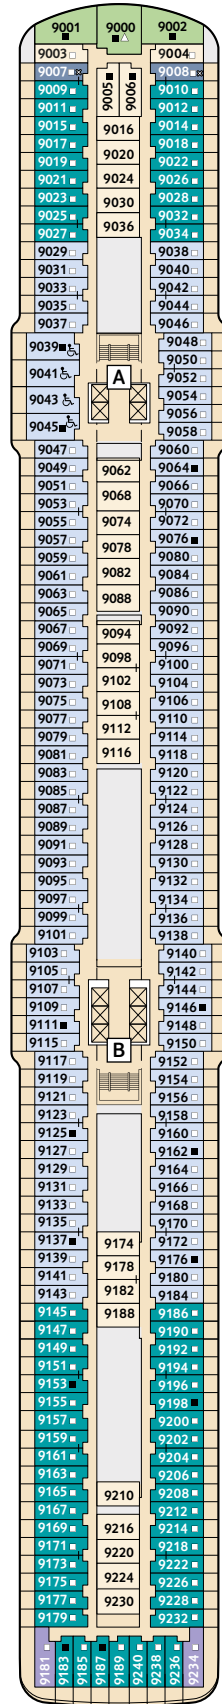

9 Koralle

Kabinenkategorien*

- 10000 Themen Suite
- 10105 Junior Suite Balkon
- 6176 Diamant Suite (*Mein Schiff 4*)
- 6005 Familienkabine Balkon
- 8002 Familienkabine Außen Kat. A
- 7000 Familienkabine Außen Kat. B
- 9230 Premium Verandakabine
- 7201 Kombi Balkonkabine
- 10003 Balkonkabine Kat. A
- 9040 Balkonkabine Kat. C
- 8040 Balkonkabine Kat. D
- 7040 Balkonkabine Kat. E
- 6043 Balkonkabine Kat. F
- 6010 Balkonkabine Kat. G
- 6068 Balkonkabine Kat. H
- 8000 Außenkabine Kat. A
- 9003 Innenkabine Kat. A
- 8220 Innenkabine Kat. B
- 6001 Innenkabine Kat. C

Legende

- Restaurant
- Bar
- SPA & Sport
- Unterhaltung/Theater
- Betriebsräume
- Küche
- Verbindungstür
- Barrierefreie Kabine
- Hochbett
- Einzelbett
- Bettcouch
- Doppelbettcouch
- 1 Pullman-Bett
- Betten nicht auseinanderstellbar
- Kabine mit Sichtbehinderung
- A B Treppenhausbezeichnung
- 28 Brücke

Für Innenkabinen mit geraden Kabinenummern gilt: Türen öffnen sich steuerbord (Schiffsrichtung rechts). Hat Ihre Innenkabine eine ungerade Kabinenummer, so öffnet sich die Tür backbord (Schiffsrichtung links).

* Beispielhafte Darstellung der Kabinenummern. Änderungen vorbehalten.