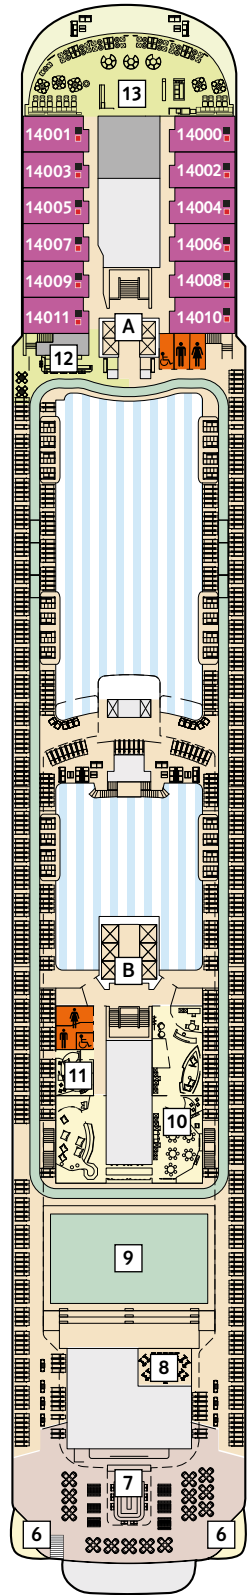

# Deckgrundrisse Mein Schiff 5

Willkommen an Bord der Mein Schiff 5.

Weitere Informationen unter:  
[www.tuicruises.com/mein Schiff 5](http://www.tuicruises.com/mein Schiff 5)

15 Brise

14 Horizont

12 Aqua

11 Krabbe

### Kabinenkategorien\*

- 14000 Himmel & Meer Suite
- 11162 Premium Verandakabine
- 11000 SPA Balkonkabine
- 11020 Balkonkabine Kat. B
- 11120 Balkonkabine Kat. C
- 11060 Innenkabine Kat. A

### Legende

- Restaurant
  - Bar
  - SPA & Sport
  - Unterhaltung/Theater
  - Betriebsräume
  - Küche
- 
- | Verbindungstür
  - Bettcouch
  - Doppelbettcouch
  - Betten nicht auseinanderstellbar
  - A B Treppenhausbezeichnung

Für **Innenkabinen** mit geraden Kabinennummern gilt: Türen öffnen sich steuerbord (Schiffsrichtung rechts). Hat Ihre Innenkabine eine ungerade Kabinennummer, so öffnet sich die Tür backbord (Schiffsrichtung links).