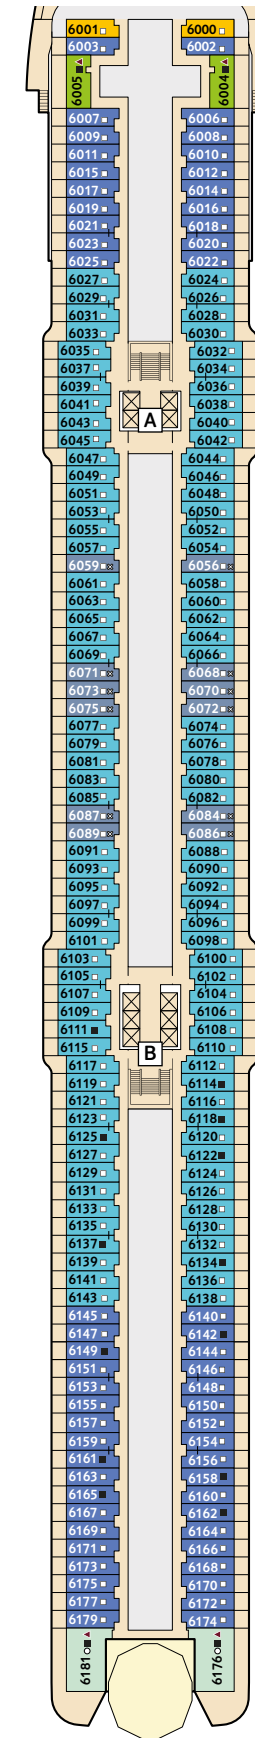

6 Boje

Kabinenkategorien*

- 10000 Themen Suite
- 10105 Junior Suite Balkon
- 6176 Diamant Suite (*Mein Schiff 4*)
- 6005 Familienkabine Balkon
- 8002 Familienkabine Außen Kat. A
- 7000 Familienkabine Außen Kat. B
- 9230 Premium Verandakabine
- 7201 Kombi Balkonkabine
- 10003 Balkonkabine Kat. A
- 9040 Balkonkabine Kat. C
- 8040 Balkonkabine Kat. D
- 7040 Balkonkabine Kat. E
- 6043 Balkonkabine Kat. F
- 6010 Balkonkabine Kat. G
- 6068 Balkonkabine Kat. H
- 8000 Außenkabine Kat. A
- 9003 Innenkabine Kat. A
- 8220 Innenkabine Kat. B
- 6001 Innenkabine Kat. C

Legende

- Restaurant
- Bar
- SPA & Sport
- Unterhaltung/Theater
- Betriebsräume
- Küche
- Verbindungstür
- Barrierefreie Kabine
- Hochbett
- Einzelbett
- Bettcouch
- Doppelbettcouch
- 1 Pullman-Bett
- Betten nicht auseinanderstellbar
- Kabine mit Sichtbehinderung
- A B Treppenhausbezeichnung
- 28 Brücke

Für Innenkabinen mit geraden Kabinenummern gilt: Türen öffnen sich steuerbord (Schiffsrichtung rechts). Hat Ihre Innenkabine eine ungerade Kabinenummer, so öffnet sich die Tür backbord (Schiffsrichtung links).

* Beispielhafte Darstellung der Kabinenummern. Änderungen vorbehalten.