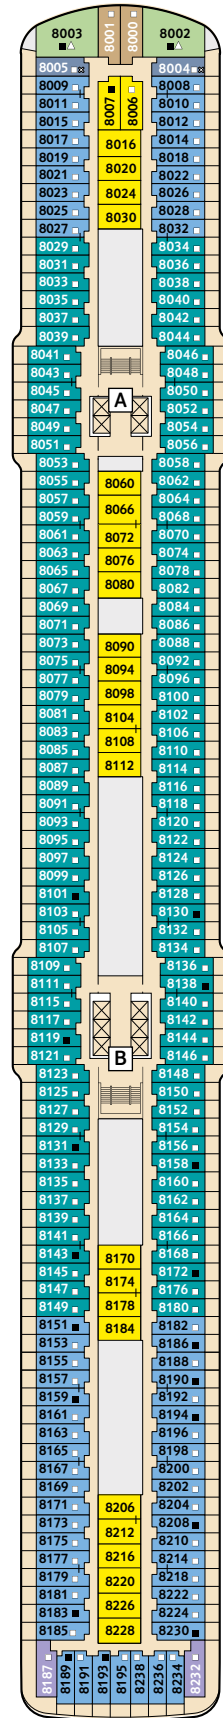

# Deckgrundrisse Mein Schiff 5

Willkommen an Bord der Mein Schiff 5.

Weitere Informationen unter:  
[www.tuicruises.com/mein Schiff 5](http://www.tuicruises.com/mein Schiff 5)

15 Brise

14 Horizont

12 Aqua

11 Krabbe

### Kabinenkategorien\*

- 14000 Himmel & Meer Suite
- 11162 Premium Verandakabine
- 11000 SPA Balkonkabine
- 11020 Balkonkabine Kat. B
- 11120 Balkonkabine Kat. C
- 11060 Innenkabine Kat. A

Für **Innenkabinen** mit geraden Kabinennummern gilt: Türen öffnen sich steuerbord (Schiffsrichtung rechts). Hat Ihre Innenkabine eine ungerade Kabinennummer, so öffnet sich die Tür backbord (Schiffsrichtung links).

\* Beispielhafte Darstellung der Kabinenummern. Änderungen vorbehalten.

10 Perle

9 Koralle

8 Muschel

7 Hanse

6 Boje

Kabinenkategorien\*

- 10000 Themen Suite
- 10105 Junior Suite Balkon
- 6176 Diamant Suite (*Mein Schiff 4*)
- 6005 Familienkabine Balkon
- 8002 Familienkabine Außen Kat. A
- 7000 Familienkabine Außen Kat. B
- 9230 Premium Verandakabine
- 7201 Kombi Balkonkabine
- 10003 Balkonkabine Kat. A
- 9040 Balkonkabine Kat. C
- 8040 Balkonkabine Kat. D
- 7040 Balkonkabine Kat. E
- 6043 Balkonkabine Kat. F
- 6010 Balkonkabine Kat. G
- 6068 Balkonkabine Kat. H
- 8000 Außenkabine Kat. A
- 9003 Innenkabine Kat. A
- 8220 Innenkabine Kat. B
- 6001 Innenkabine Kat. C