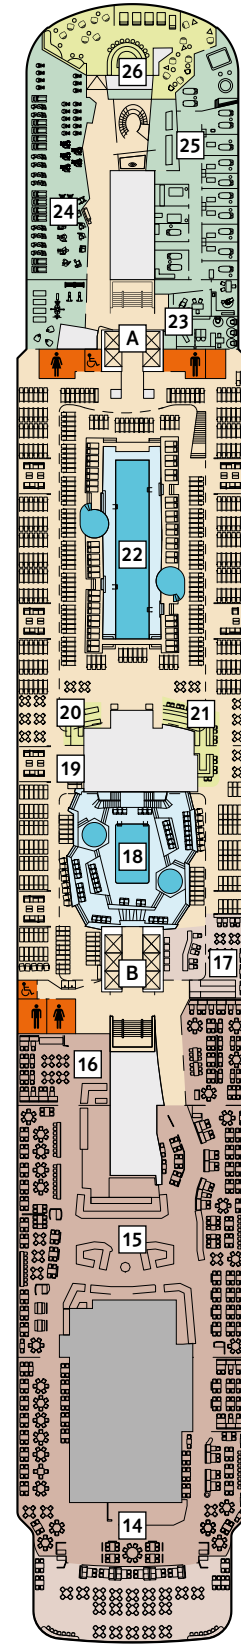

# Deckgrundrisse Mein Schiff 5

Willkommen an Bord der Mein Schiff 5.

Weitere Informationen unter:  
[www.tuicruises.com/mein Schiff 5](http://www.tuicruises.com/mein Schiff 5)

15 Brise

14 Horizont

12 Aqua

11 Krabbe

### Kabinenkategorien\*

- 14000 Himmel & Meer Suite
- 11162 Premium Verandakabine
- 11000 SPA Balkonkabine
- 11020 Balkonkabine Kat. B
- 11120 Balkonkabine Kat. C
- 11060 Innenkabine Kat. A

### Legende

- Restaurant
  - Bar
  - SPA & Sport
  - Unterhaltung/Theater
  - Betriebsräume
  - Küche
- 
- | Verbindungstür
  - Bettcouch
  - Doppelbettcouch
  - Betten nicht auseinanderstellbar
  - A B Treppenhausbezeichnung

Für **Innenkabinen** mit geraden Kabinennummern gilt: Türen öffnen sich steuerbord (Schiffsrichtung rechts). Hat Ihre Innenkabine eine ungerade Kabinennummer, so öffnet sich die Tür backbord (Schiffsrichtung links).