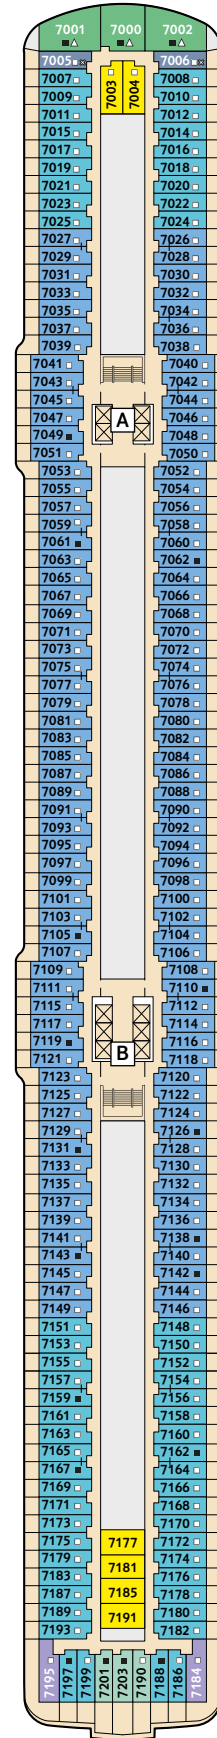

# Deckgrundrisse Mein Schiff 5

Willkommen an Bord der Mein Schiff 5.

Weitere Informationen unter:  
[www.tuicruises.com/mein Schiff 5](http://www.tuicruises.com/mein Schiff 5)

15 Brise

14 Horizont

12 Aqua

11 Krabbe

### Kabinenkategorien\*

- 14000 Himmel & Meer Suite
- 11162 Premium Verandakabine
- 11000 SPA Balkonkabine
- 11020 Balkonkabine Kat. B
- 11120 Balkonkabine Kat. C
- 11060 Innenkabine Kat. A

Für **Innenkabinen** mit geraden Kabinennummern gilt: Türen öffnen sich steuerbord (Schiffsrichtung rechts). Hat Ihre Innenkabine eine ungerade Kabinennummer, so öffnet sich die Tür backbord (Schiffsrichtung links).

\* Beispielhafte Darstellung der Kabinenummern. Änderungen vorbehalten.

10 Perle

9 Koralle

8 Muschel

7 Hanse

6 Boje

Kabinenkategorien\*

- 10000 Themen Suite
- 10105 Junior Suite Balkon
- 6176 Diamant Suite (*Mein Schiff 4*)
- 6005 Familienkabine Balkon
- 8002 Familienkabine Außen Kat. A
- 7000 Familienkabine Außen Kat. B
- 9230 Premium Verandakabine
- 7201 Kombi Balkonkabine
- 10003 Balkonkabine Kat. A
- 9040 Balkonkabine Kat. C
- 8040 Balkonkabine Kat. D
- 7040 Balkonkabine Kat. E
- 6043 Balkonkabine Kat. F
- 6010 Balkonkabine Kat. G
- 6068 Balkonkabine Kat. H
- 8000 Außenkabine Kat. A
- 9003 Innenkabine Kat. A
- 8220 Innenkabine Kat. B
- 6001 Innenkabine Kat. C