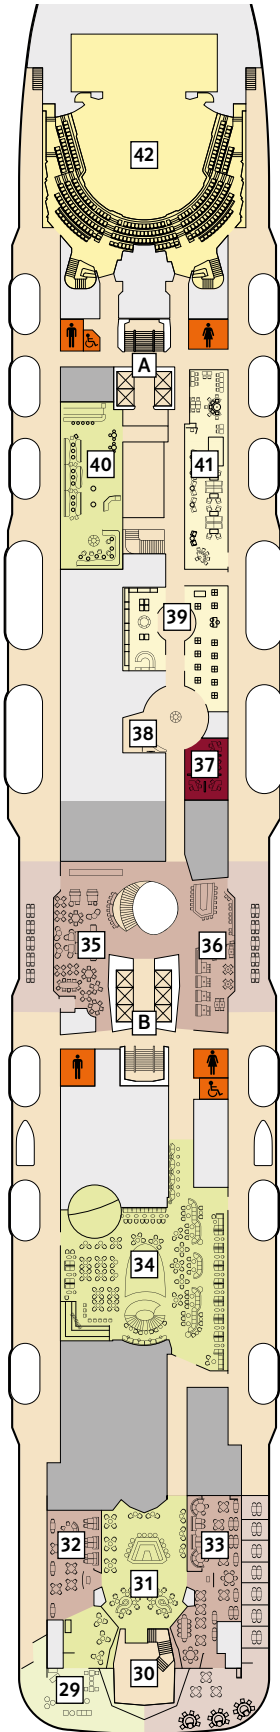

5 Pier

Kabinenkategorien*

- 3101 Außenkabine Kat. A
- 3125 Außenkabine Kat. B
- 3089 Innenkabine Kat. C

Legende

- Restaurant
- Bar
- SPA & Sport
- Unterhaltung/Theater
- Betriebsräume
- Küche

- Verbindungstür
- Barrierefreie Kabine
- Hochbett
- Bettcouch
- Doppelbettcouch
- 1 Pullman-Bett
- Kabine mit Sichtbehinderung
- Treppenhausebene

- 29 Champagner Treff
- 30 Große Freiheit
- 31 Diamant Bar
- 32 Richards – Feines Essen
- 33 Surf & Turf – Steakhouse
- 34 Schau Bar
- 35 Italienisches Restaurant
- 36 Tag & Nacht – Bistro
- 37 Bordreiseleitung
- 38 Fotogalerie
- 39 Neuer Wall – Einkaufspassagen
- 40 Abtanz Bar
- 41 Casino & Lounge
- 42 Theater
- 43 Hanami – Japanische Küche
- 44 Atlantik – Brasserie
- 45 Atlantik – Mediterran
- 46 Landausflüge, Golf & Biking
- 47 TUI Bar
- 48 Klanghaus
- 49 Konferenzräume
- 50 Bar & Lounge
- 51 Atelier
- 52 Spielplatz – Videogames
- 53 Sturmfrei – Teenslounge
- 54 Atlantik – Klassik
- 55 Café Bar
- 56 Rezeption
- 57 Bordhospital

Für **Innenkabinen** mit geraden Kabinenummern gilt: Türen öffnen sich steuerbord (Schiffsrichtung rechts). Hat Ihre Innenkabine eine ungerade Kabinenummer, so öffnet sich die Tür backbord (Schiffsrichtung links).

* Beispielhafte Darstellung der Kabinenummern. Änderungen vorbehalten.