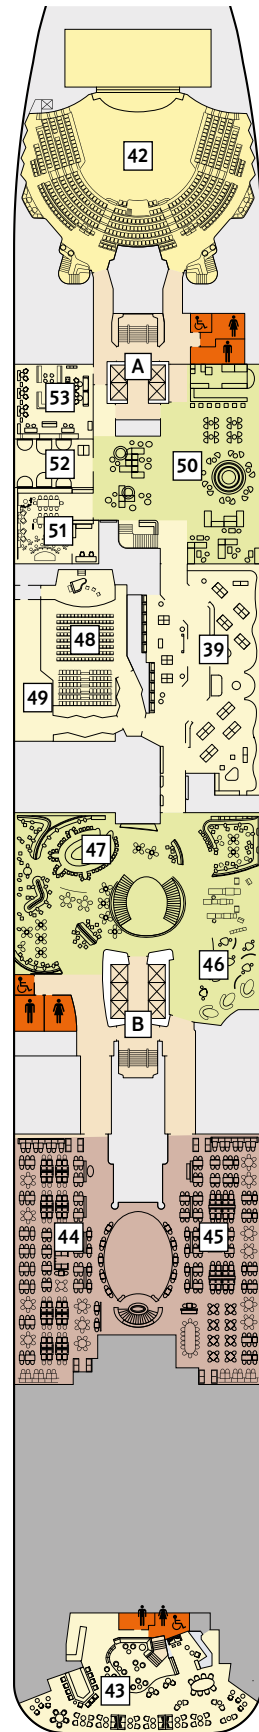

4 Seestern

Kabinenkategorien*

- 3101 Außenkabine Kat. A
- 3125 Außenkabine Kat. B
- 3089 Innenkabine Kat. C

Legende

- Restaurant
- Bar
- SPA & Sport
- Unterhaltung/Theater
- Betriebsräume
- Küche

- Verbindungstür
- Barrierefreie Kabine
- Hochbett
- Bettcouch
- Doppelbettcouch
- 1 Pullman-Bett
- Kabine mit Sichtbehinderung
- Treppenhausebene

- 29 Champagner Treff
- 30 Große Freiheit
- 31 Diamant Bar
- 32 Richards – Feines Essen
- 33 Surf & Turf – Steakhouse
- 34 Schau Bar
- 35 Italienisches Restaurant
- 36 Tag & Nacht – Bistro
- 37 Bordreiseleitung
- 38 Fotogalerie
- 39 Neuer Wall – Einkaufspassagen
- 40 Abtanz Bar
- 41 Casino & Lounge
- 42 Theater
- 43 Hanami – Japanische Küche
- 44 Atlantik – Brasserie
- 45 Atlantik – Mediterran
- 46 Landausflüge, Golf & Biking
- 47 TUI Bar
- 48 Klanghaus
- 49 Konferenzräume
- 50 Bar & Lounge
- 51 Atelier
- 52 Spielplatz – Videogames
- 53 Sturmfrei – Teenslounge
- 54 Atlantik – Klassik
- 55 Café Bar
- 56 Rezeption
- 57 Bordhospital

Für **Innenkabinen** mit geraden Kabinenummern gilt: Türen öffnen sich steuerbord (Schiffsrichtung rechts). Hat Ihre Innenkabine eine ungerade Kabinenummer, so öffnet sich die Tür backbord (Schiffsrichtung links).

* Beispielhafte Darstellung der Kabinenummern. Änderungen vorbehalten.