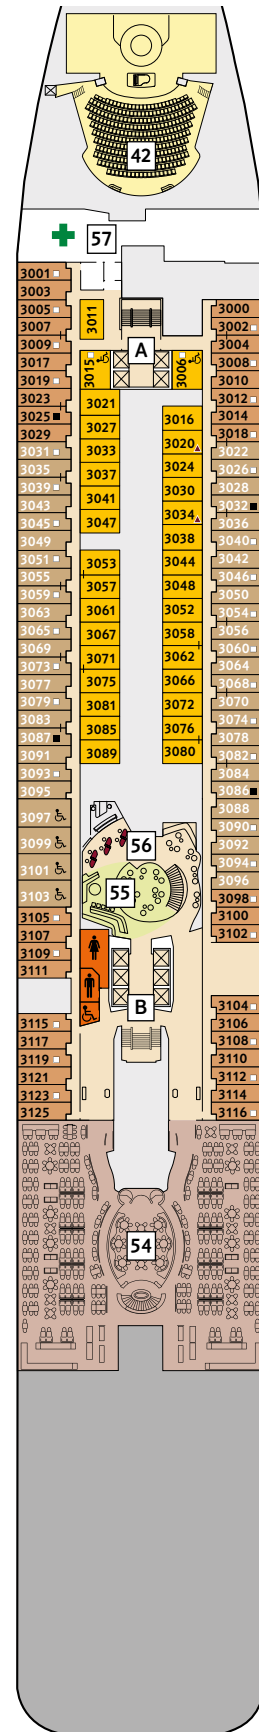

3 Atlantik

Kabinenkategorien*

- 3101 Außenkabine Kat. A
- 3125 Außenkabine Kat. B
- 3089 Innenkabine Kat. C

Legende

- Restaurant
- Bar
- SPA & Sport
- Unterhaltung/Theater
- Betriebsräume
- Küche

- Verbindungstür
- Barrierefreie Kabine
- Hochbett
- Bettcouch
- Doppelbettcouch
- 1 Pullman-Bett
- Kabine mit Sichtbehinderung
- Treppenhausebene

- 29 Champagner Treff
- 30 Große Freiheit
- 31 Diamant Bar
- 32 Richards – Feines Essen
- 33 Surf & Turf – Steakhouse
- 34 Schau Bar
- 35 Italienisches Restaurant
- 36 Tag & Nacht – Bistro
- 37 Bordreiseleitung
- 38 Fotogalerie
- 39 Neuer Wall – Einkaufspassagen
- 40 Abtanz Bar
- 41 Casino & Lounge
- 42 Theater
- 43 Hanami – Japanische Küche
- 44 Atlantik – Brasserie
- 45 Atlantik – Mediterran
- 46 Landausflüge, Golf & Biking
- 47 TUI Bar
- 48 Klanghaus
- 49 Konferenzräume
- 50 Bar & Lounge
- 51 Atelier
- 52 Spielplatz – Videogames
- 53 Sturmfrei – Teenslounge
- 54 Atlantik – Klassik
- 55 Café Bar
- 56 Rezeption
- 57 Bordhospital

Für **Innenkabinen** mit geraden Kabinenummern gilt: Türen öffnen sich steuerbord (Schiffsrichtung rechts). Hat Ihre Innenkabine eine ungerade Kabinenummer, so öffnet sich die Tür backbord (Schiffsrichtung links).

* Beispielhafte Darstellung der Kabinenummern. Änderungen vorbehalten.