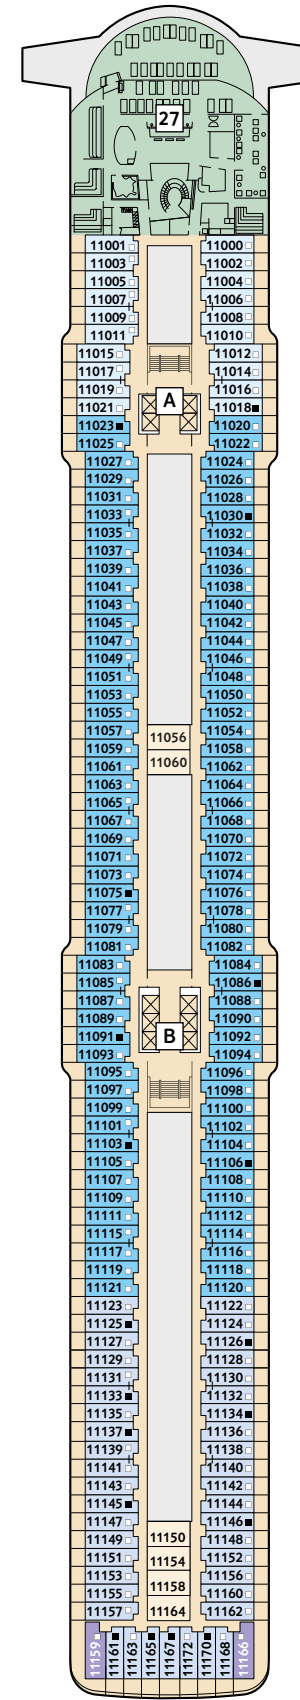

# Deckgrundrisse Mein Schiff 5

Willkommen an Bord der Mein Schiff 5.

Weitere Informationen unter:  
[www.tuicruises.com/mein Schiff 5](http://www.tuicruises.com/mein Schiff 5)

15 Brise

14 Horizont

12 Aqua

11 Krabbe

### Kabinenkategorien\*

- 14000 Himmel & Meer Suite
- 11162 Premium Verandakabine
- 11000 SPA Balkonkabine
- 11020 Balkonkabine Kat. B
- 11120 Balkonkabine Kat. C
- 11060 Innenkabine Kat. A

### Legende

- Restaurant
  - Bar
  - SPA & Sport
  - Unterhaltung/Theater
  - Betriebsräume
  - Küche
- 
- | Verbindungstür
  - Bettcouch
  - Doppelbettcouch
  - Betten nicht auseinanderstellbar
  - A B Treppenhausbezeichnung

Für **Innenkabinen** mit geraden Kabinennummern gilt: Türen öffnen sich steuerbord (Schiffsrichtung rechts). Hat Ihre Innenkabine eine ungerade Kabinennummer, so öffnet sich die Tür backbord (Schiffsrichtung links).