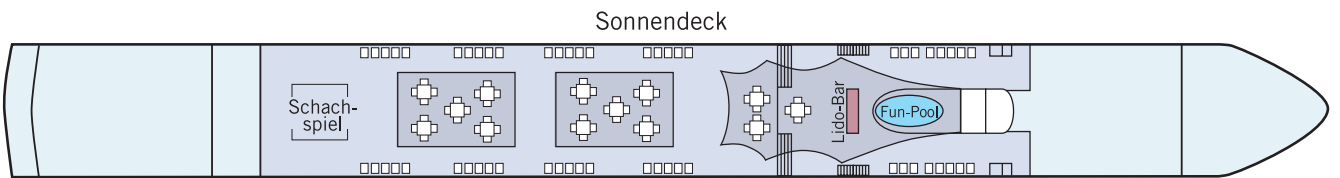

COMPASS OPERA

- A-1
- B-1
- B-4
- C-1
- C-4

2-Bett-Kabine, Mozart- und Strauss-Deck