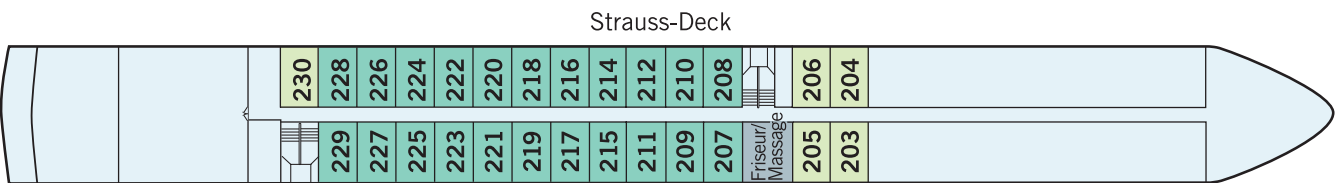

COMPASS OPERA

- A-1
- B-1
- B-4
- C-1
- C-4

2-Bett-Kabine, Mozart- und Strauss-Deck